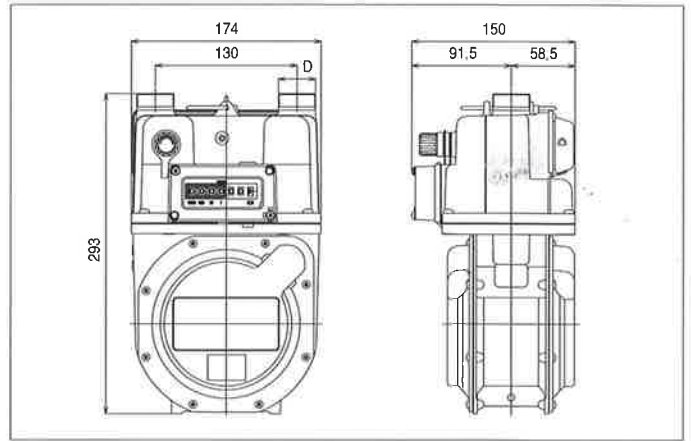

N型メーターの性能を継承した
小型・軽量・高性能統合化メーター

JB型マイコンメーター

azbil

特
長

- 「高さ31mm」「奥行き6mm」の小型化(現行NB6比)
- 「質量1.3kg」の軽量化(現行NB6比)
- 信頼性の高い「扇形バルブ」を継承
- 1機種で1号~6号に対応
- 工場修理時に必要号数に変更
- 汎用型も対応

仕様

マイコンメーター						
呼称		JB1	JB1.6	JB2.5	JB4	JB6
仕様最大流量	m³/h	1	1.6	2.5	4	6
仕様最大圧力	kPa	3.5				
最大指示量	m³	9999				
最小指示量	L	0.2				
計量室体積	L/rev.	1.2				
接続管		20A				
口金ねじ	D	M34×1.5				
		W36.3 山11.5				
		W36.9 山11				
質量	kg	3.1				

寸法図

器差性能曲線

圧力損失曲線

比較写真

azbil

アズビル金門株式会社

〒170-0004 東京都豊島区北大塚一丁目14番3号

URL: <http://ak.azbil.com/>