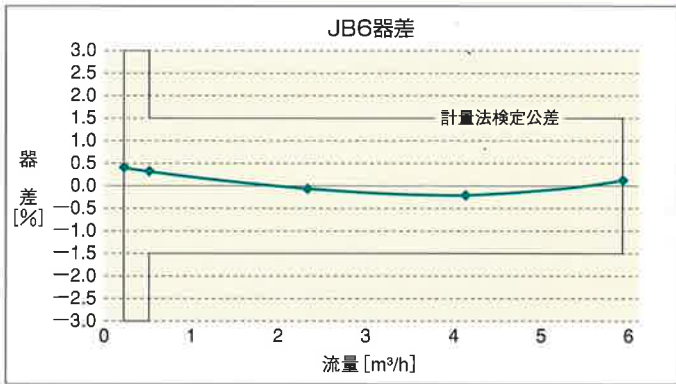

N型メーターの性能を継承した
小型・軽量・高性能統合化メーター

JB型マイコンメーター

azbil

特
長

- 「高さ31mm」「奥行き6mm」の小型化(現行NB6比)
- 「質量1.3kg」の軽量化(現行NB6比)
- 信頼性の高い「扇形バルブ」を継承
- 1機種で1号~6号に対応
- 工場修理時に必要号数に変更
- 汎用型も対応

仕様

マイコンメーター						
呼称		JB1	JB1.6	JB2.5	JB4	JB6
仕様最大流量	m³/h	1	1.6	2.5	4	6
仕様最大圧力	kPa	3.5				
最大指示量	m³	9999				
最小指示量	L	0.2				
計量室体積	L/rev.	1.2				
接続管		20A				
口金ねじ	D	M34×1.5				
		W36.3 山11.5				
		W36.9 山11				
質量	kg	3.1				

寸法図

器差性能曲線

圧力損失曲線

比較写真

azbil

アズビル金門株式会社

〒170-0004 東京都豊島区北大塚一丁目14番3号

URL: <http://ak.azbil.com/>