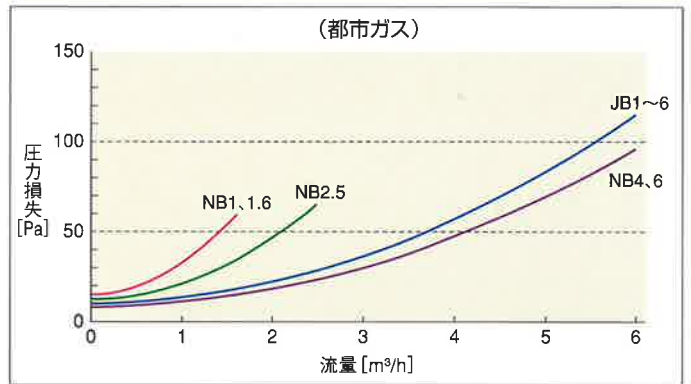

仕様

マイコンメーター						
呼称		JB1	JB1.6	JB2.5	JB4	JB6
仕様最大流量	m³/h	1	1.6	2.5	4	6
仕様最大圧力	kPa	3.5				
最大指示量	m³	9999				
最小指示量	L	0.2				
計量室体積	L/rev.	1.2				
接続管		20A				
口金ねじ	D	M34×1.5				
		W36.3 山11.5				
		W36.9 山11				
質量	kg	3.1				

寸法図

器差性能曲線

圧力損失曲線

比較写真

azbil

アズビル金門株式会社

〒170-0004 東京都豊島区北大塚一丁目14番3号

URL: <http://ak.azbil.com/>

弊社製品に関するお問い合わせは
製品サポートセンター

☎0800-222-3322

受付時間 / 10:00~12:00 13:00~17:00

(土曜、日曜、祝祭日、および年末年始)

(春季、夏季の弊社休業日を除く)

⚠ 安全に関するご注意

ご使用前に取扱説明書をよくお読みの上、正しくお使いください。

⚠ 施工に関するご注意

工事要領書をよくお読みの上、適切に施工を行ってください。

⚠ 廃棄について

この商品を廃棄するときは廃棄物処理法第12条(事業者の処理)に従って、適切に処理してください。

北海道支店 ☎011-783-0505
釧路営業所 ☎0154-24-3111
東北支店 ☎022-227-1535
北東北営業所 ☎019-625-2094
福島営業所 ☎024-545-3411
青森営業所 ☎017-742-4379

秋田営業所 ☎018-896-5980
北関東支店 ☎0277-46-2271
新潟営業所 ☎025-285-5131
東京支社 ☎03-5980-5031
長野営業所 ☎026-295-2001
千葉営業所 ☎043-201-7271

神奈川営業所 ☎046-233-1725
中部支店 ☎054-254-2055
名古屋営業所 ☎052-339-0336
大阪支店 ☎06-4308-8501
北陸営業所 ☎076-232-5610
中四国支店 ☎082-263-1971

岡山営業所 ☎086-241-8511
四国営業所 ☎087-861-2330
九州支店 ☎092-633-2811
鹿児島営業所 ☎099-268-1266
沖縄営業所 ☎098-867-4855