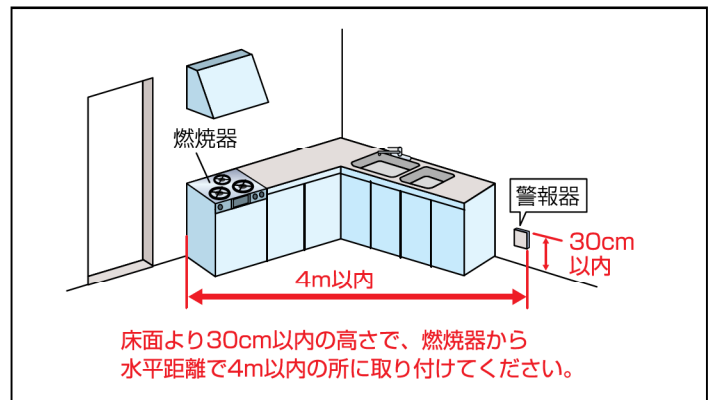

■交換期限切れお知らせ機能

交換期限超過を防止するため、約6年後に表示灯がゆっくり赤色点滅します。

■コードレスタイプ

直接コンセントに付けることができ、取付簡単です。
(金具やコードが不要です。) 型式 KTS-P105D

■エコマーク認定商品

待機時「0.8W」の省エネ設計により、エコマーク認定されています。
(認定番号:09139003)

仕様	
型式	KTS-P105 KTS-P105D
検知方式	接触燃焼式
対象ガス	LPガス
警報ガス濃度	LPガスの爆発下限界※の1/100～1/4
警報方式	赤LED点滅、ブザー断続鳴動
故障お知らせ	赤LED速い点滅+警報器「ピッピッピ」(1分毎)
交換期限お知らせ	赤LED遅い点滅
使用温度範囲	-10℃～40℃
取付方法	取付版による壁掛け式 コンセントへの差し込み方式
電源	定格電圧AC100V、定格周波数50/60Hz共用
消費電力	監視時約0.8W(エコマーク商品)、警報時約0.9W
電源コード長	2.5m -
寸法	高さ78×幅62×奥行31(mm) 高さ62×幅78×奥行35(mm)
質量	約195g 約115g

※爆発は、空気とガスがある範囲で混合した場合に起こる可能性があります。その範囲を爆発限界といい、最高濃度を爆発上限界、最低濃度を爆発下限界といいます。

外観図

取付位置

警報器の交換期限は5年です。本体の交換期限表示にしたがって新品と交換してください。

azbil アズビル金門株式会社
〒170-0004 東京都豊島区北大塚一丁目14番3号
URL: <https://ak.azbil.com/>

製品に関するお問い合わせ