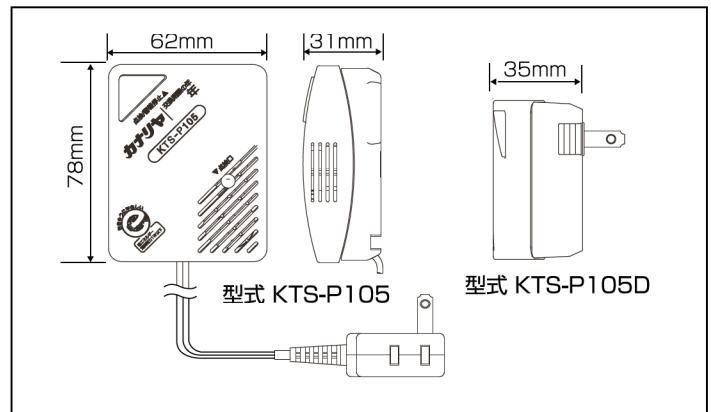

家庭用LPガス警報器 カナリヤ™

型式 KTS-P105

型式 KTS-P105D
(コードレスタイプ)

初期遅延時間の大幅短縮
誤報警報時のブザー停止機能
交換期限お知らせ機能
エコマーク認定品

■初期遅延時間の大幅短縮

通電後、約5秒後に作業点検が可能になりました。
従来品60秒⇒約5秒

■誤警報時の警報ブザー停止機能

スプレー式殺虫剤等を警報器に吹きかけ、警報器が鳴った場合でも、警報停止スイッチにより約1分間警報を止めることができます。

■交換期限切れお知らせ機能

交換期限超過を防止するため、約6年後に表示灯がゆっくり赤色点滅します。

■コードレスタイプ

直接コンセントに付けることができ、取付簡単です。
(金具やコードが不要です。) 型式 KTS-P105D

■エコマーク認定商品

待機時「0.8W」の省エネ設計により、エコマーク認定されています。
(認定番号:09139003)

仕様	
型式	KTS-P105 KTS-P105D
検知方式	接触燃焼式
対象ガス	LPガス
警報ガス濃度	LPガスの爆発下限界※の1/100～1/4
警報方式	赤LED点滅、ブザー断続鳴動
故障お知らせ	赤LED速い点滅+警報器「ピッピッピ」(1分毎)
交換期限お知らせ	赤LED遅い点滅
使用温度範囲	-10℃～40℃
取付方法	取付版による壁掛け式 コンセントへの差し込み方式
電源	定格電圧AC100V、定格周波数50/60Hz共用
消費電力	監視時約0.8W(エコマーク商品)、警報時約0.9W
電源コード長	2.5m -
寸法	高さ78×幅62×奥行31(mm) 高さ62×幅78×奥行35(mm)
質量	約195g 約115g

※爆発は、空気とガスがある範囲で混合した場合に起こる可能性があります。その範囲を爆発限界といい、最高濃度を爆発上限界、最低濃度を爆発下限界といいます。

外観図

取付位置

警報器の交換期限は5年です。本体の交換期限表示にしたがって新品と交換してください。

azbil アズビル金門株式会社
〒170-0004 東京都豊島区北大塚一丁目14番3号
URL: <https://ak.azbil.com/>

製品に関するお問い合わせ