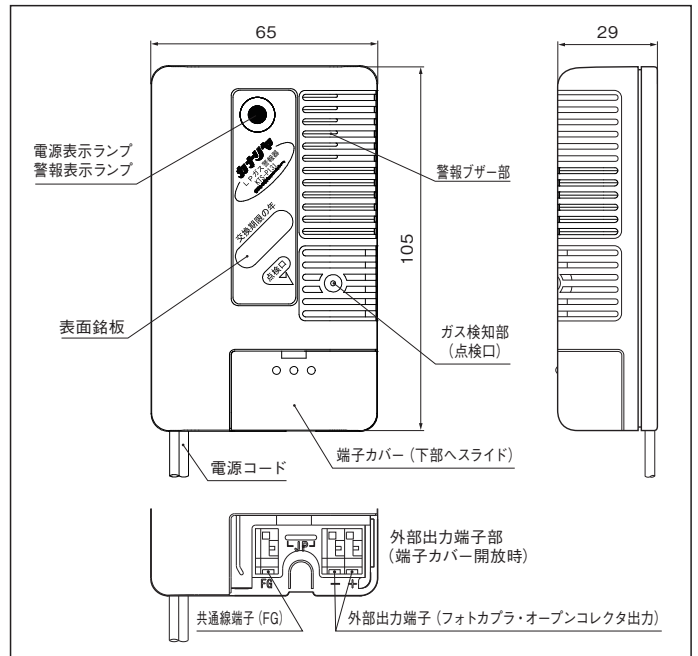

azbil

アズビル金門株式会社

カナリヤ™ LPガス警報器

マイコンS対応

薄型

奥行き
29mm

- **薄型、コンパクト**
奥行き29mmの薄型ボディ。
- **マイコンメーターと接続可能**
各種マイコンメーターと接続可能。
- **高い信頼性**
接触燃焼式検知方式

マイコンメーターと接続できます。

仕様

品名	外部出力付きLPガス警報器
代表型式	KTS-P131、KTS-P131(S)
詳細型式	KTS-P131B、KTS-P131B(S)
検知対象	LPガス専用 (不完全燃焼及び酸素欠乏による中毒防止用ではありません)
警報濃度	爆発下限界濃度(LEL)の1/100以上1/4以下
検知方式	接触燃焼式
警報方式	遅延警報型自動復帰式
表示ランプ	赤色ランプ・即時点滅
警報音	電子ブザー・断続鳴動・遅延時間約15秒【誤報防止型】
警報音量	70dB/m以上
外部出力	フォトブラ・オープンコレクタ出力遅延時間: 標準【JP接続時】SK型、SBK型:42秒±10秒、左記以外:42秒~60秒 即時【JP切断時】SK型、SBK型:0秒、左記以外:0秒
PC出力メーター接続用	・監視時 OFF ・警報時 ①ON/OFF(5秒毎)【S型メーターの警報器端子接続時】 ②ON【①(S型メーターの警報器端子)以外と接続した時】 ※S型メーター対応機能:接続先により出力方式を選択(①または②) (S型メーターの警報器端子接続時とそれ以外を自動判別) ※出力遅延時間「即時」を必要とするメーターとの接続時のみ、 遅延時間の切替え(端子カバー内のジャンパー線を切断)を行って下さい ・その他:マイコンメーターアンサ受信回路付き
応答時間	30秒以内
通電表示	赤色ランプ点灯
電源	AC100V±10%、50/60Hz共用
消費電力	約1.0W(監視時・警報時)
使用温度	-10~+40℃(結露しないこと)
初期鳴動防止	約40秒(赤色ランプ点滅)
電源コード	KTS-P131:約2.5m(予備コンセント付きプラグ) KTS-P131(S):約35cm
寸法・質量	(H)105×(W)65×(D)29mm(突起物を除く)、約230g
取付方法	取付金具による壁掛け式 取付姿勢:縦、横どちらでも可 ※スイッチボックスに取り付けられる場合、KTK-14(別売)が必要
付属品	・取扱説明書、保証書 1部 ・点検ガス 1個 ・鳴ったらシール 1枚
オプション品	・取付金具 1個 ・木ネジ(短) 2本 ・コード振れ止め 3個 ・木ネジ(長) 3本 ・コンセントカバー 1個

外観図

取付方法

※警報器の点検口を下(床面側)にしてください。

マイコンメーターと接続する際の警報器の設定について

注意 ● 即時外部出力を必要とするマイコンメーターと接続する場合

・電源プラグをコンセントから抜いて行ってください。
・この警報器とS型メーターを接続してから、1時間以内に警報器の電源プラグを抜いたり、停電などがあつた場合ガスをしゃ断することがあります。

拡大図

①JP切断時 ②切断後の処理