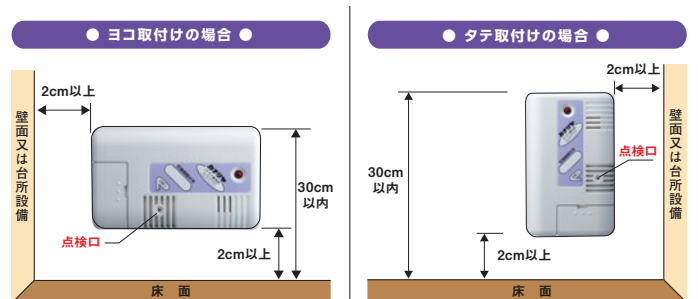

azbil

アズビル金門株式会社

カナリヤ™ LPガス警報器

マイコンS対応

薄型

奥行き
29mm

- **薄型、コンパクト**
奥行き29mmの薄型ボディ。
- **マイコンメーターと接続可能**
各種マイコンメーターと接続可能。
- **高い信頼性**
接触燃焼式検知方式

マイコンメーターと接続できます。

仕様

品名	外部出力付きLPガス警報器
代表型式	KTS-P131、KTS-P131(S)
詳細型式	KTS-P131B、KTS-P131B(S)
検知対象	LPガス専用 (不完全燃焼及び酸素欠乏による中毒防止用ではありません)
警報濃度	爆発下限界濃度(LEL)の1/100以上1/4以下
検知方式	接触燃焼式
警報方式	遅延警報型自動復帰式
表示ランプ	赤色ランプ・即時点滅
警報音	電子ブザー・断続鳴動・遅延時間約15秒【誤報防止型】
警報音量	70dB/m以上
外部出力	フォトブラ・オープンコレクタ出力遅延時間: 標準【JP接続時】SK型、SBK型:42秒±10秒、左記以外:42秒~60秒 即時【JP切断時】SK型、SBK型:0秒、左記以外:0秒
PC出力メーター接続用	・監視時 OFF ・警報時 ①ON/OFF(5秒毎)【S型メーターの警報器端子接続時】 ②ON【①(S型メーターの警報器端子)以外と接続した時】 ※S型メーター対応機能:接続先により出力方式を選択(①または②) (S型メーターの警報器端子接続時とそれ以外を自動判別) ※出力遅延時間「即時」を必要とするメーターとの接続時のみ、 遅延時間の切替え(端子カバー内のジャンパー線を切断)を行って下さい ・その他:マイコンメーターアンサ受信回路付き
応答時間	30秒以内
通電表示	赤色ランプ点灯
電源	AC100V±10%、50/60Hz共用
消費電力	約1.0W(監視時・警報時)
使用温度	-10~+40℃(結露しないこと)
初期鳴動防止	約40秒(赤色ランプ点滅)
電源コード	KTS-P131:約2.5m(予備コンセント付きプラグ) KTS-P131(S):約35cm
寸法・質量	(H)105×(W)65×(D)29mm(突起物を除く)、約230g
取付方法	取付金具による壁掛け式 取付姿勢:縦、横どちらでも可 ※スイッチボックスに取り付けられる場合、KTK-14(別売)が必要
付属品	・取扱説明書、保証書 1部 ・点検ガス 1個 ・鳴ったらシール 1枚
オプション品	・取付金具 1個 ・木ネジ(短) 2本 ・コード振れ止め 3個 ・木ネジ(長) 3本 ・コンセントカバー 1個

外観図

取付方法

※警報器の点検口を下(床面側)にしてください。

マイコンメーターと接続する際の警報器の設定について

注意 ● 即時外部出力を必要とするマイコンメーターと接続する場合

・電源プラグをコンセントから抜いて行ってください。
・この警報器とS型メーターを接続してから、1時間以内に警報器の電源プラグを抜いたり、停電などがあつた場合ガスをしゃ断することがあります。

拡大図

①JP切断時 ②切断後の処理