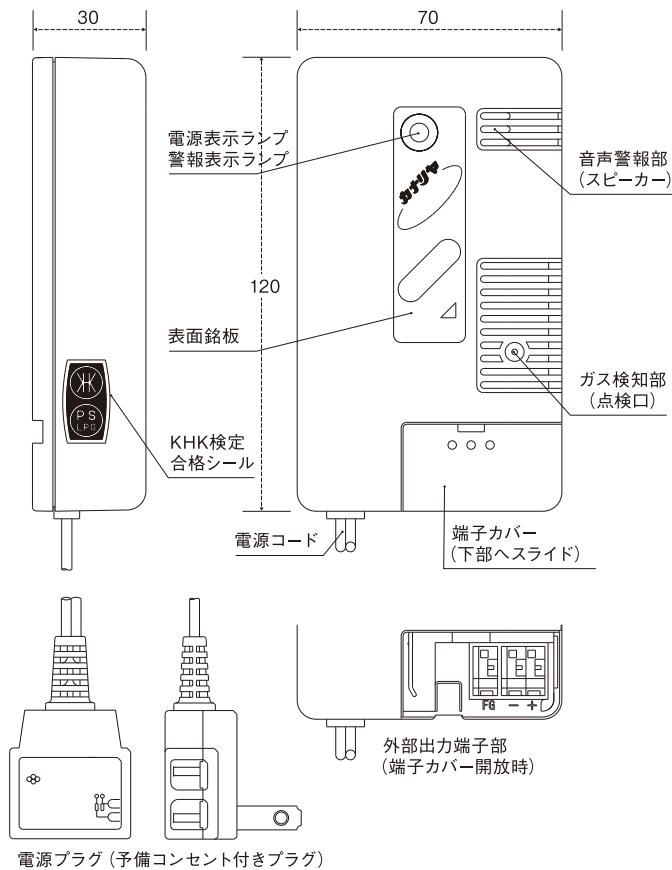

# カナリヤ™ LPガス警報器

音声警報機能 **マイコンS対応**

**薄** うす  
**軽** かる

- **音声警報機能**  
音声でガス漏れ等各情報をお知らせします。
- **ケーブル取り外し可能**  
電源ケーブルと本体が取り外し可能です。
- **高い信頼性**  
接触燃焼式検知方式

電源プラグ (予備コンセント付きプラグ)

## ■ 特長

- 本体と電源コードの取り外しが可能。
- ピーという発信音と音声で、ガス漏れ情報をお知らせ。
- アルコールや殺虫剤には反応しにくい、高い信頼性。
- 取付金具による壁掛け式でタテ、ヨコいずれの向きでも設置可能。

- カナリヤはつぎの場所に取付けてください。  
ガス器具から4m以内、床面より30cm以内の場所に設置してください。
- カナリヤはつぎの場所に設置することはおやめください。  
・排気、湯気、油煙が直接当たるところ ・機器、家具などの陰で、ガスが流れにくいところ  
・浴室 ・水のかかるところ
- カナリヤは高圧ガス保安協会の検定合格品です。

## ■ 仕様

品名	外部出力付きLPガス用警報器
代表型式	KTS-P531、KTS-P531(S)
詳細型式	KTS-P531C、KTS-P531C(S)
検知対象	LPガス専用(不完全燃焼および酸素欠乏による中毒防止用ではありません。)
警報濃度	爆発下限界濃度(LEL)の1/100以上1/4以下
検知方式	接触燃焼式
警報方式	遅延警報型自動復帰式
表示ランプ	赤色ランプ:即時点滅
警報音	音声合成音:遅延時間約15秒【誤報防止型】 「ピーピーピーピー、ガスが漏れていませんか」
警報音量	70dB/m以上
外部出力	フォトカプラ・オープンコレクタ(PC)出力:遅延時間約1分
P C 出力 メーター接続用	監視時 OFF 警報時 ①ON/OFF(5秒毎)【S型メーターの警報器端子接続時】 ②ON【(S型メーターの警報器端子)以外と接続した時】 ※S型メーター対応機能:接続先により出力方式を選択(①または②) (S型メーターの警報器端子接続時とそれ以外を自動判別)
応答時間	30秒以内
通電表示	赤色ランプ点灯
電源	AC100V±10%、50/60Hz共用
消費電力	監視時:約1.0W、警報時:約1.4W
使用温度	-10~+40℃(結露しないこと)
初期鳴動防止	約40秒(赤色ランプ点滅)
電源コード	KTS-P531:約2.5m(予備コンセント付きプラグ) KTS-P531(S):約35cm
寸法・質量	120(H)×70(W)×30(D)mm(突起物を除く)、約280g
取付方法	取付金具による壁掛け式 取付姿勢:縦、横どちらでも可 ※スイッチボックスに取付ける場合、KTK-14(別売)が必要
付属品	・取扱説明書、保証書 1部 ・点検ガス 1個 ・鳴ったらシール 1枚
オプション品	・取付金具 1個 ・コード振れ止め 3個 ・木ネジ(長) 3本 ・木ネジ(短) 2本