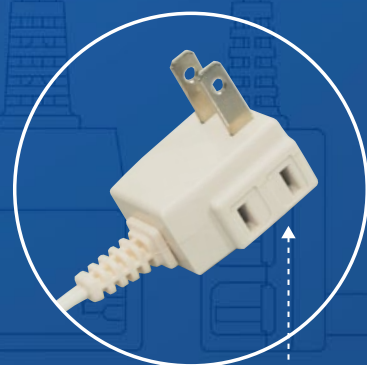

# カナリヤ™ LPガス警報器

音声警報機能 **マイコンS対応**

**薄** うす  
**軽** かる

- **音声警報機能**  
音声でガス漏れ等各情報をお知らせします。
- **ケーブル取り外し可能**  
電源ケーブルと本体が取り外し可能です。
- **高い信頼性**  
接触燃焼式検知方式

電源プラグ (予備コンセント付きプラグ)

## ■ 特長

- 本体と電源コードの取り外しが可能。
- ピーという発信音と音声で、ガス漏れ情報をお知らせ。
- アルコールや殺虫剤には反応しにくい、高い信頼性。
- 取付金具による壁掛け式でタテ、ヨコいずれの向きでも設置可能。

- カナリヤはつぎの場所に取付けてください。  
ガス器具から4m以内、床面より30cm以内の場所に設置してください。
- カナリヤはつぎの場所に設置することはおやめください。  
・排気、湯気、油煙が直接当たるところ ・機器、家具などの陰で、ガスが流れにくいところ  
・浴室 ・水のかかるところ
- カナリヤは高圧ガス保安協会の検定合格品です。