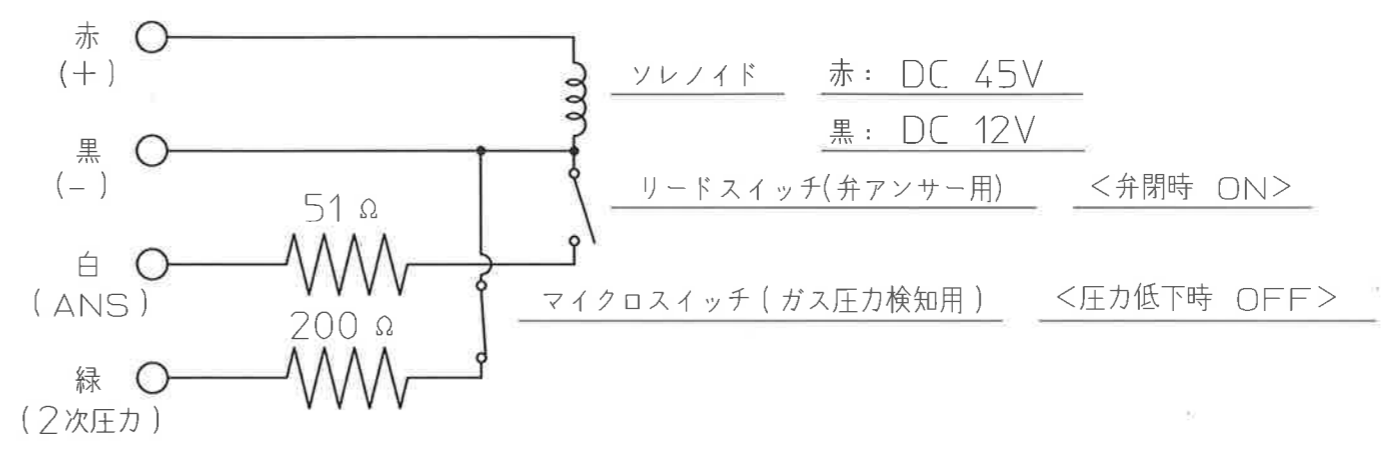

注1) 外観塗装色：日本塗料工業会UN-60 (マンセルN-6相当)

2) 開閉表示

弁開時青色表示：透明表示キャップにて青色リセットボタンで表示

配線図

型式：KCV-2-80T

3					材		備考	都市ガス用
2	5	16	6	17	フランジシール、平面ケーブル 先端削除、寸法線修正	質		
1	1	12	4	1	図枠変更	投影法	尺度	名称
記号	箇所	年月日	変更記事					ガス警報遮断弁・外観寸法図
承認	増田	検	片桐	製	伊藤	1999.3.19	アズビル金門株式会社	図番
								Z-KCV280T-A000A