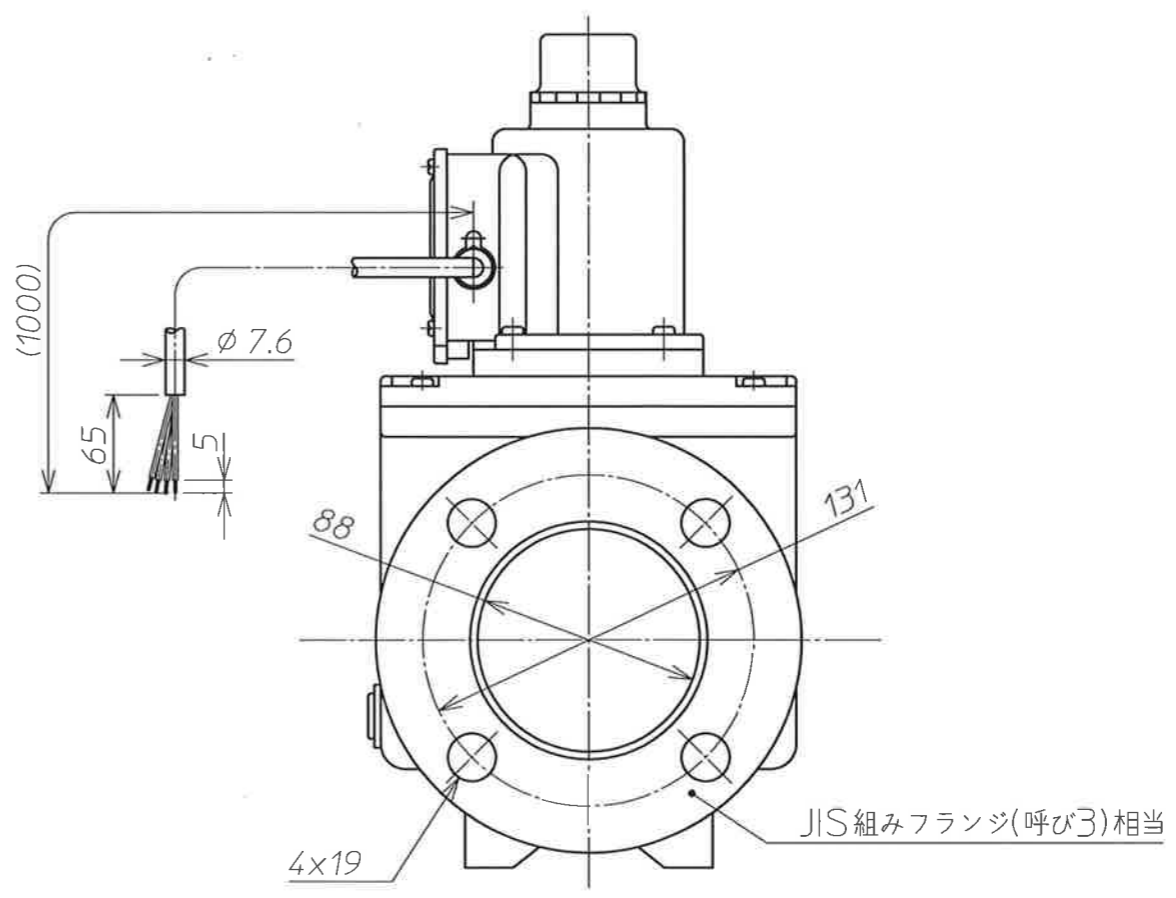

注1) 外観塗装色：日本塗料工業会UN-60 (マンセルN-6相当)

2) 開閉表示

弁開時青色表示：透明表示キャップにて青色リセットボタンで表示

配線図

型式：KCV-2-80T

3					材		備考	都市ガス用
2	5	16	6	17	フランジシール、平面ケーブル 先端削除、寸法線修正	質		
1	1	12	4	1	図枠変更	投影法	尺度	名称
記号	箇所	年月日	変更記事					ガス警報遮断弁・外観寸法図
承認	増田	検	片桐	製	伊藤	1999.3.19	アズビル金門株式会社	図番
								Z-KCV280T-A000A