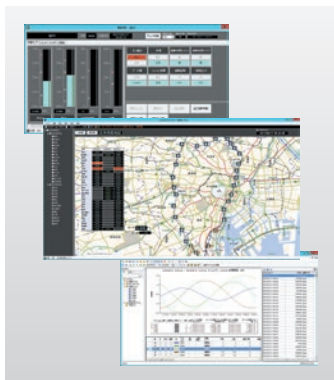

ガバナ監視システム

形 GMS100

■ 基本機能

運転監視画面	地図画面、全体監視画面、一覧画面への切替えが可能
データ収集機能	個別データ収集、一括データ収集、定時収集、常時収集、通常記録データ収集、警報RAMデータ収集
アラーム監視	通知機能、履歴機能

■ 拡張機能

感震モード	2か所から所定時間内に感震警報が発報されると、自動移行します。感震モード時は、接続状態を維持し、全局の状態を連続収集します。
遠隔遮断機能	地区ガバナに設置されている緊急遮断弁を遠隔操作します。

■ 動作環境

通信機能	NTTドコモ LTE/FOMA
監視数	最大64(64局以上は別途ご相談下さい。)
接続可能テレメータ	・LTE/FOMA対応データコレクタ 形 DCX350 ・FOMA対応ガバナ伝送システム(iDAT)