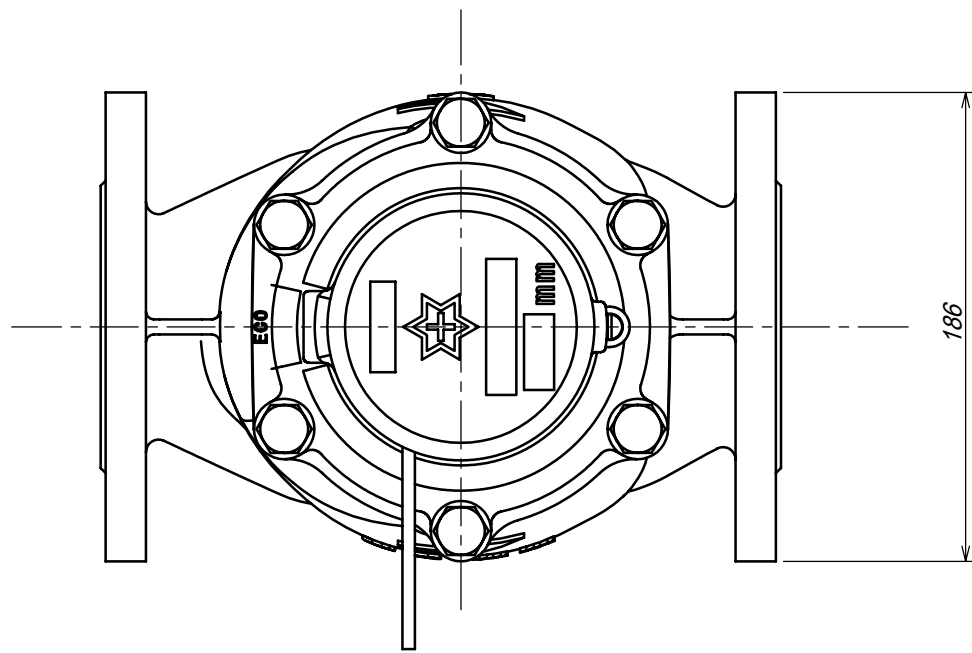

1 2 3 4 5 6 7 8

A

B

C

D

E

F

△3						材質	—	備考	粉体塗装
△2						投影法	⊕	尺度	1/1
△1						記号		名称	外觀寸法図
承認	荻生	検図	大谷	製図	高野	2012.4.1	アズビル金門株式会社	図番	Y-GFDT065-A010B-000A00