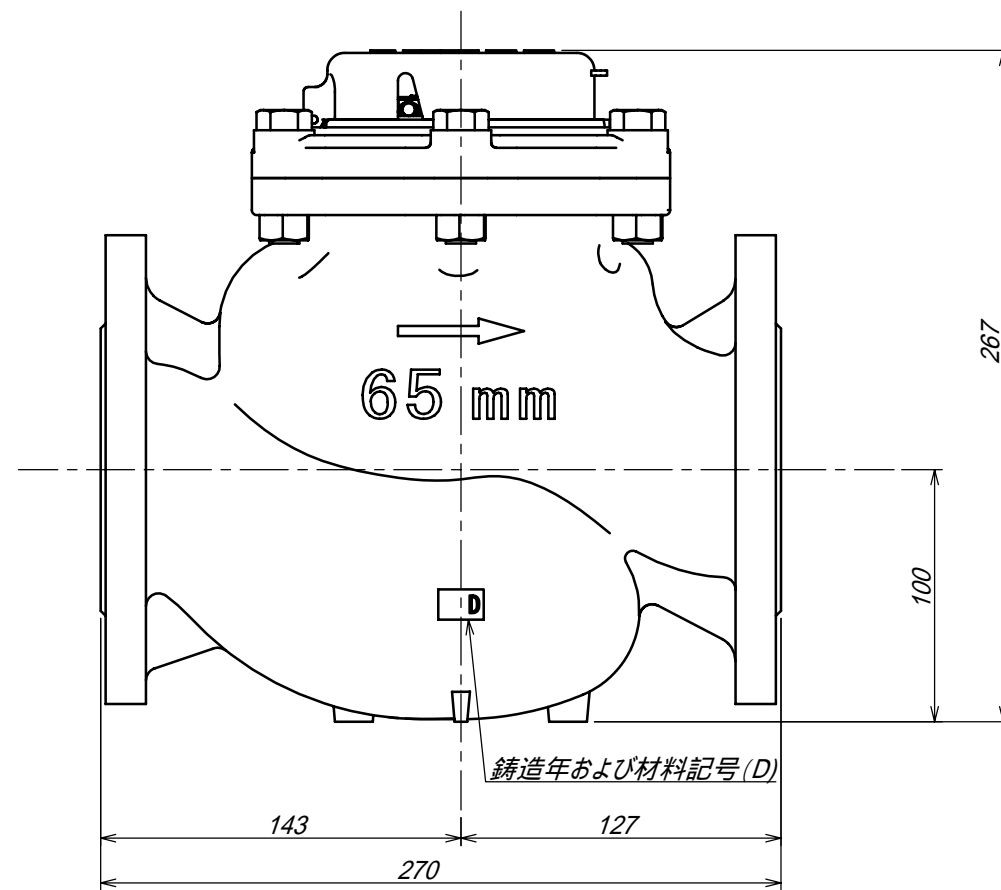

1 2 3 4 5 6 7 8

A

B

C

D

E

F

△3						材質	—	備考	粉体塗装
△2						投影法	⊕	尺度	1/1
△1						記号		名称	外觀寸法図
承認	荻生	検図	大谷	製図	高野	2012.4.1	アズビル金門株式会社	図番	Y-GFDT065-A010B-000A00

1 2 3 4 5 6 7 8