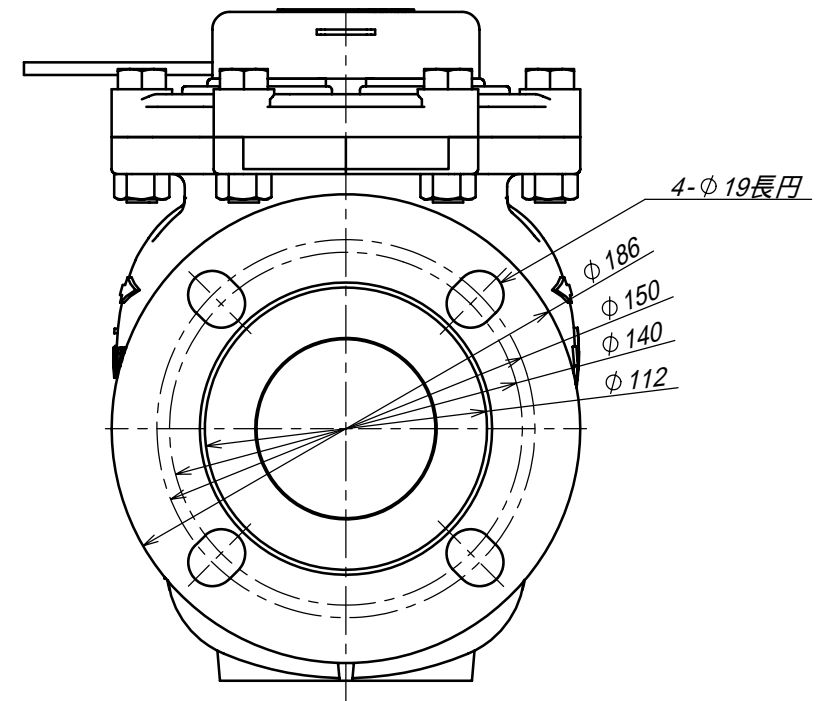

1 2 3 4 5 6 7 8

A

B

C

D

E

F

△3						材質	—	備考	粉体塗装
△2						投影法	⊕	尺度	1/1
△1						記号		名称	外觀寸法図
承認	荻生	検図	大谷	製図	高野	2012.4.1	アズビル金門株式会社	図番	Y-GFDT065-A010B-000A00

1 2 3 4 5 6 7 8