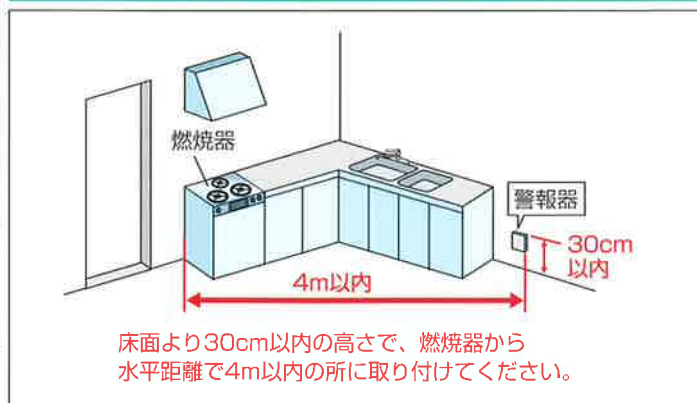

■交換期限切れお知らせ機能

交換期限超過を防止するため、約6年後に表示灯がゆっくり赤色点滅します。

■コードレスタイプ KTS-P105D

直接コンセントに付けることができ、取付簡単です。
(金具やコードが不要です。)

■エコマーク認定商品

待機時「0.8W」の省エネ設計により、エコマーク認定されています。
(認定番号:09139003)

仕様	KTS-P105	KTS-P105D
検知方式	接触燃焼式	
対象ガス	LPガス	
警報ガス濃度	LPガスの爆発下限界※の1/100~1/4	
警報方式	赤LED点滅、ブザー断続鳴動	
故障お知らせ	赤LED速い点滅+警報機「ピッピッピ」(1分毎)	
交換期限お知らせ	赤LED遅い点滅	
使用温度範囲	-10℃~40℃	
取付方法	取付版による壁掛け式	コンセントへの差し込み方式
電源	定格電圧AC100V、定格周波数50/60Hz共用	
消費電力	監視時約0.8W(エコマーク商品)、警報時約0.9W	
電源コード長	2.5m	-
寸法	高さ78×幅62×奥行31(mm)	高さ62×幅78×奥行35(mm)
質量	約195g	約115g

※爆発は、空気とガスがある範囲で混合した場合に起こる可能性があります。その範囲を爆発限界といい、最高濃度を爆発上限界、最低濃度を爆発下限界といいます。

外観図

取付位置

床面より30cm以内の高さで、燃焼器から水平距離で4m以内の所に取り付けてください。

警報機の交換期限は5年です。本体の交換期限表示にしたがって新品と交換してください。

販売元

azbil アズビル金門株式会社 東京都豊島区北大塚1-14-3 URL: <http://ak.azbil.com/>