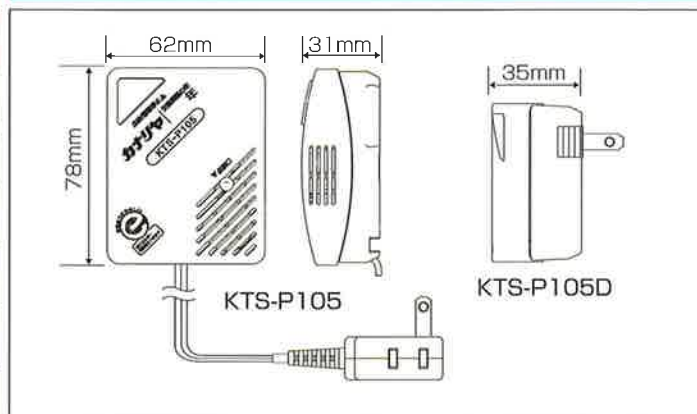

■交換期限切れお知らせ機能

交換期限超過を防止するため、約6年後に表示灯がゆっくり赤色点滅します。

■コードレスタイプ KTS-P105D

直接コンセントに付けることができ、取付簡単です。
(金具やコードが不要です。)

■エコマーク認定商品

待機時「0.8W」の省エネ設計により、エコマーク認定されています。
(認定番号:09139003)

仕様	KTS-P105	KTS-P105D
検知方式	接触燃焼式	
対象ガス	LPガス	
警報ガス濃度	LPガスの爆発下限界※の1/100~1/4	
警報方式	赤LED点滅、ブザー断続鳴動	
故障お知らせ	赤LED速い点滅+警報機「ピッピッピ」(1分毎)	
交換期限お知らせ	赤LED遅い点滅	
使用温度範囲	-10℃~40℃	
取付方法	取付版による壁掛け式	コンセントへの差し込み方式
電源	定格電圧AC100V、定格周波数50/60Hz共用	
消費電力	監視時約0.8W(エコマーク商品)、警報時約0.9W	
電源コード長	2.5m	-
寸法	高さ78×幅62×奥行31(mm)	高さ62×幅78×奥行35(mm)
質量	約195g	約115g

※爆発は、空気とガスがある範囲で混合した場合に起こる可能性があります。その範囲を爆発限界といい、最高濃度を爆発上限界、最低濃度を爆発下限界といいます。

外観図

取付位置

床面より30cm以内の高さで、燃焼器から水平距離で4m以内の所に取り付けてください。

警報機の交換期限は5年です。本体の交換期限表示にしたがって新品と交換してください。

販売元

azbil アズビル金門株式会社 東京都豊島区北大塚1-14-3 URL: <http://ak.azbil.com/>