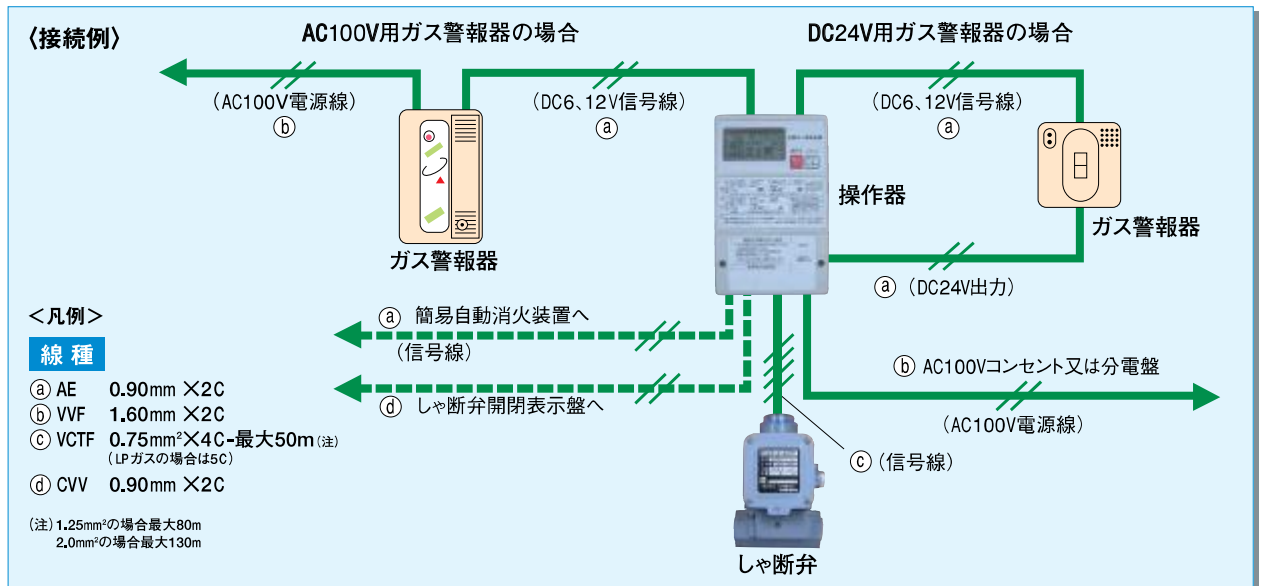

azbil アズビル金門株式会社

〒170-0004 東京都豊島区北大塚一丁目14番3号
URL: <http://ak.azbil.com>

製品に関するお問い合わせ
製品サポートセンター 0800-222-3322 (通話無料)
受付時間: 10:00~12:00 13:00~17:00
(土曜、日曜、祭日、および年末年始、春季、夏季の弊社休業日を除く)

北海道支店 ☎011-783-0505	秋田営業所 ☎018-896-5980	千葉営業所 ☎043-201-7271	中四国支店 ☎082-263-1971
釧路営業所 ☎0154-24-3111	北関東支店 ☎0277-46-2271	神奈川営業所 ☎046-233-1725	岡山営業所 ☎086-241-8511
東北支店 ☎022-227-1535	新潟営業所 ☎025-285-5131	静岡営業所 ☎054-254-2055	四国営業所 ☎087-861-2330
東北北営業所 ☎019-625-2094	長野営業所 ☎026-295-2001	名古屋支店 ☎052-339-0336	九州支店 ☎092-633-2811
福島営業所 ☎024-545-3411	東京支社 ☎03-5980-5032	北陸営業所 ☎076-232-5610	鹿児島営業所 ☎099-214-4610
青森営業所 ☎017-742-4379	さいたま営業所 ☎048-762-7068	大阪支店 ☎06-4308-8501	沖縄営業所 ☎098-867-4855

●このカタログに掲載されている内容は'18年5月現在のものです。本仕様は性能向上のため断りなく変更することがあります。

CG0097K01805