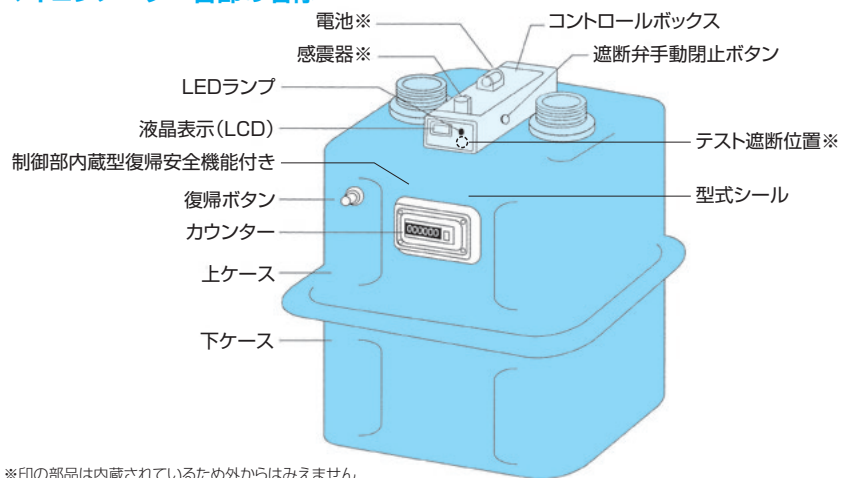

マイコンメーター各部の名称

アズビル金門株式会社

〒170-0004 東京都豊島区大塚1丁目14番3号
URL: <http://ak.azbil.com/>

製品に関するお問い合わせ

製品サポートセンター **0800-222-3322** (通話無料)
受付時間: 10:00~12:00 13:00~17:00
(土曜、日曜、祝祭日、および年末年始、春季、夏季の弊社休業日を除く)

北海道支店 ☎011-783-0505
釧路営業所 ☎0154-24-3111
東北支店 ☎022-227-1535
北東北営業所 ☎019-625-2094
福島営業所 ☎024-545-3411
青森営業所 ☎017-742-4379

秋田営業所 ☎018-896-5980
北関東支店 ☎0277-46-2271
新潟営業所 ☎025-285-5131
長野営業所 ☎026-295-2001
東京支社 ☎03-5980-5032
さいたま営業所 ☎048-762-7068

千葉営業所 ☎043-201-7271
神奈川営業所 ☎046-233-1725
静岡営業所 ☎054-254-2055
名古屋支店 ☎052-339-0336
北陸営業所 ☎076-232-5610
大阪支店 ☎06-4308-8501

中四国支店 ☎082-263-1971
岡山営業所 ☎086-241-8511
四国営業所 ☎087-861-2330
九州支店 ☎092-633-2811
鹿児島営業所 ☎099-214-4610
沖縄営業所 ☎098-867-4855

●このカタログに掲載されている内容は18年6月現在のものです。本仕様は性能向上のため断りなく変更することがあります。

CG0099KQ1806