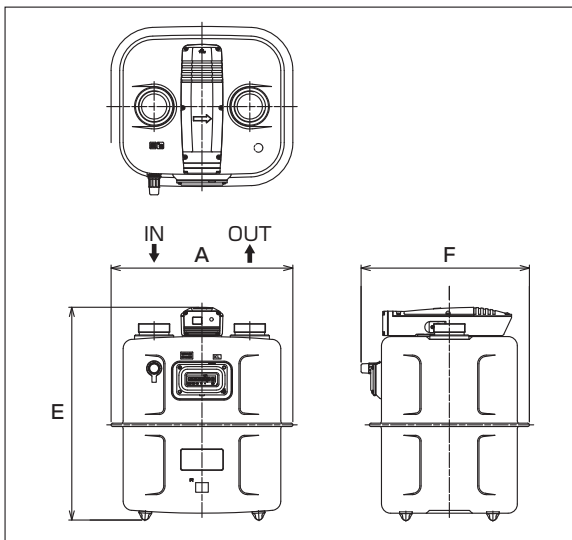

安全機能

No.	機能	内容	遮断	LED表示パターン	LCD表示
1	感震遮断	震度5強相当以上の地震を検知し、ガス使用中(地震の信号検知前後2分間)のとき遮断	○		G
2	ガス警報器連動遮断*	ガス警報器との連動遮断	○		A
3	テスト遮断	コントローラーのチェック及び遮断機能の確認。遮断信号・表示出力。	○		T
4	復帰漏えい確認遮断	遮断した遮断弁を復帰した後、復帰漏えい確認中にガスの流れを検出した時に遮断。遮断信号・表示出力。	○		F
5	電池電圧低下遮断	電池電圧低下警報が60日間表示後に遮断信号出力。	○	点灯なし	V
6	手動遮断	手動遮断スイッチが所定時間オンしてから約60分後に遮断信号・表示出力。	○	点灯なし	M
7	電池電圧低下警報	メーターの電池電圧が所定値以下になった場合に警報表示。	—		v
8	設定データ異常	メーターの保有データに何らかの原因で異常の場合の警報表示	—		E・◇
9	通常モード	通常の使用状態	—	点灯なし	◇
10	復帰安全確認中	復帰ボタンを押して2分間の確認中	—		99→0

*ガス警報器連動遮断 (1)コントロールボックス内にある線を使用します。(赤線:プラス、白線:マイナス) (2)ガス警報器は無電圧タイプをご使用ください。

仕様・寸法表

	KL25	KL40
使用最大流量	25m³/h	40m³/h
使用最大圧力	3.5kPa	
最大指示量	99999m³	999999m³
最小指示量	2L	20L
計量室体積	9L/rev	20L/rev
接続管	50A	
口金ねじ	M72×3	
質量	約24kg	約41kg

	KL25	KL40
A	418	513
E	490	615
F	387	440

(単位: mm)

NDS-KL発信部仕様

	NDS-KL25	NDS-KL40
パルス流量	1m³/p	
接点容量	20W	
接点最大電力	30V	
接点最大電流	DC1A	
最大接触抵抗	100mΩ以下	
発信部ケーブル	1.5m(0.5mm²/心)