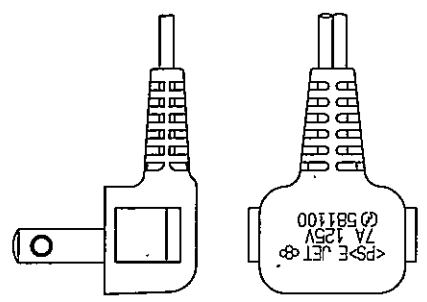

L P ガス用警報器 仕様書

品 名	外部出力付きLPガス警報器
代表型式	KTS-P531、 KTS-P531(S)
詳細型式	KTS-P531A、KTS-P531A(S)
検知対象	LPガス専用 (不完全燃焼および酸素欠乏による中毒防止用ではありません)
警報濃度	爆発下限界濃度(LEL)の1/4以下
検知方式	接触燃焼式
警報方式	遅延警報型自動復帰式
表示ランプ	赤色ランプ：即時点滅
警報音	音声合成音：遅延時間約15秒【誤報防止型】 「ピーピーピーピー、ガスが漏れていませんか」
警報音量	70dB/m以上
外部出力	無電圧出力：遅延時間約50秒
無電圧出力	監視時 OFF 警報時 ON【S型メータ以外接続判定時】 ON(5秒) / OFF(5秒)【S型メータ接続判定時】 ※ S型メータ対応機能：S型メータとS型メータ以外を自動判別 ・ マイコンメータアンサ受信回路付き ・ 出力形態：フォトカプラーオープンコレクタ出力
応答時間	30秒以内
通電表示	赤色ランプ点灯
電 源	AC100V±10%、50/60Hz共用
消費電力	監視時：約1.8W、警報時：約2.4W
使用温度	-10～+40℃(結露しないこと)
初期鳴動防止	約40秒(赤色ランプ点滅)
電源コード	KTS-P531 : 約2.5m(予備コンセントプラグ付き) KTS-P531(S) : 約35cm(ストレートプラグ)
寸法・質量	120(H)×70(W)×30(D)mm(突起物を除く)、約290g
取付方法	取付金具による壁掛け式 取付姿勢：縦、横どちらでも可 ※ スイッチボックスに取り付ける場合、KTK-14(別売)が必要
付 属 品	取扱説明書・保証書 1部 点検ガス 1個 鳴ったらシール 1枚
オプション品	取付金具 1個 コード振れ止め 3個 木ネジ(長) 3本 木ネジ(短) 2本

電源プラグ (ショートコード仕様)

外部出力端子部 (端子カバー開放時)

電源プラグ (予備コンセント付きプラグ)

KTS-P531A :コード長 約2.5m (予備コンセント付きプラグ)
 KTS-P531A(S) :コード長 約35cm (ショートコード仕様)

△			△			材質		備考		代表型式: KTS-P531
△			△			投影法		名称		外観寸法図
1	12	4	1	図様変更		尺度		記号		
記号箇所		年月日		変更記事		承認		製造		
承認	検	取	製	小	2012.04.01	アズビル金門株式会社		図番		G-KTSP531A-A000B