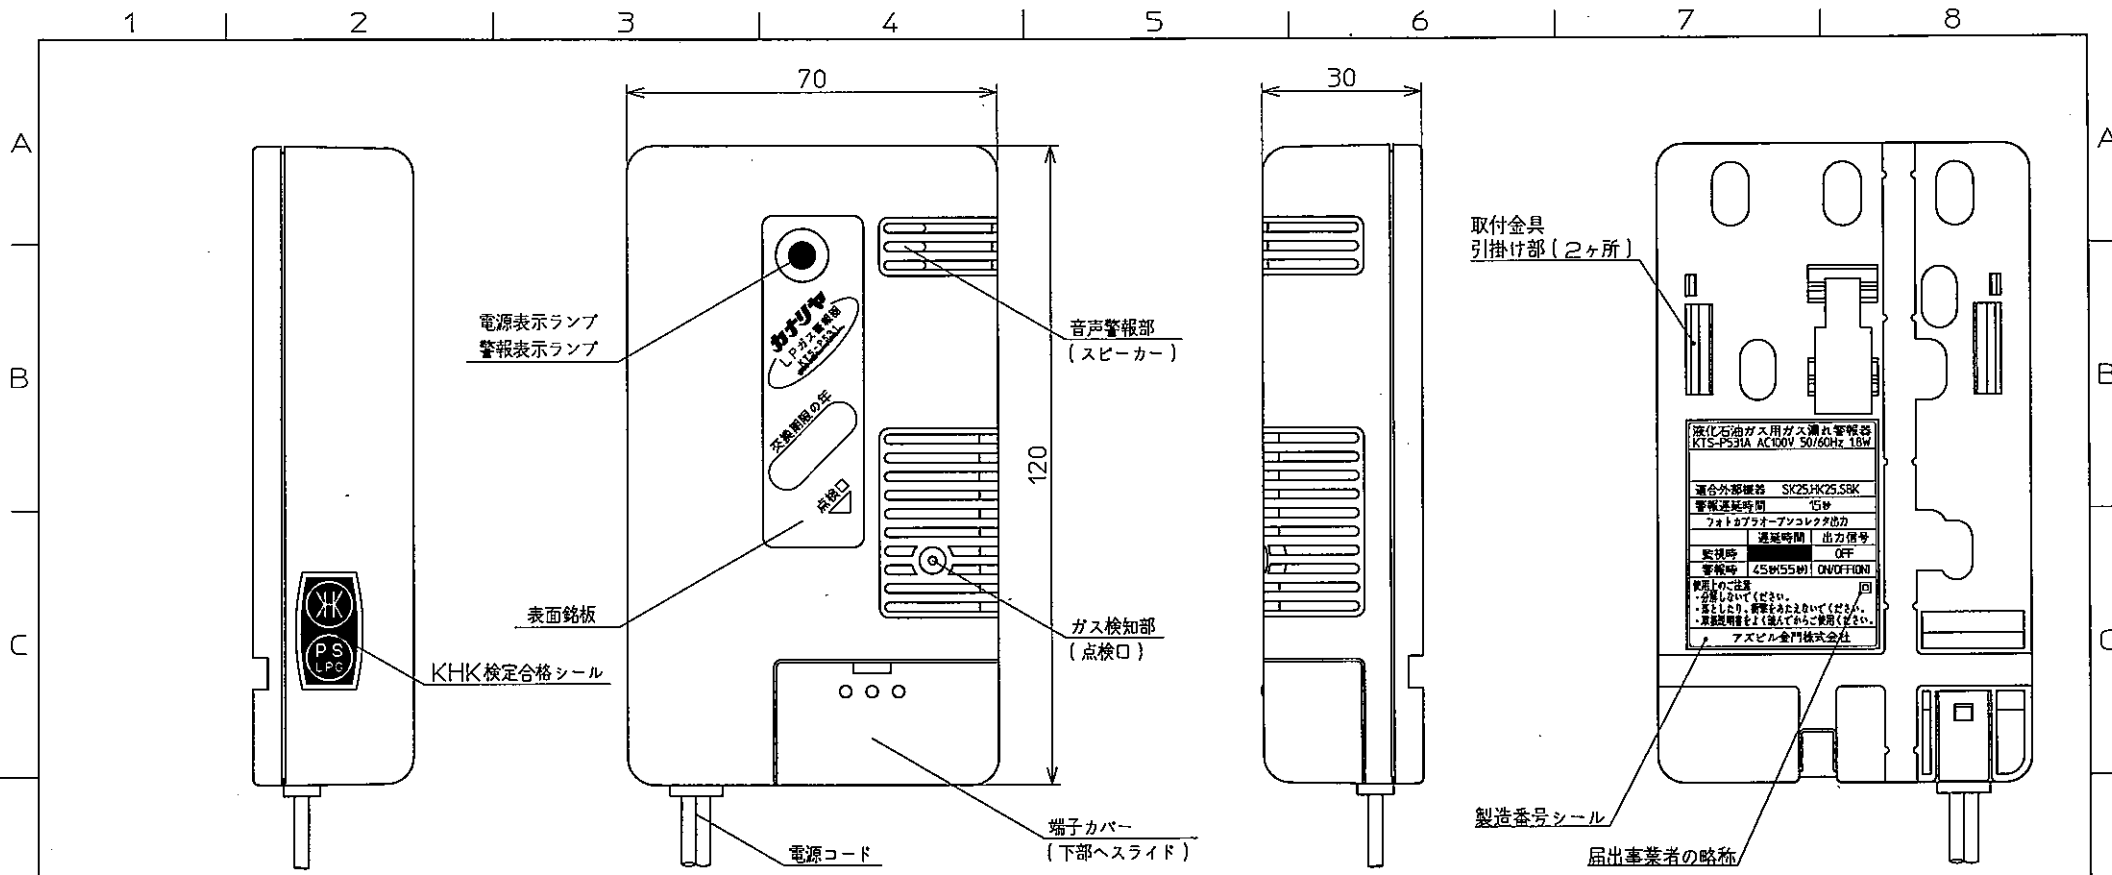

L P ガス用警報器 仕様書

品 名	外部出力付きLPガス警報器
代表型式	KTS-P531、 KTS-P531(S)
詳細型式	KTS-P531A、KTS-P531A(S)
検知対象	LPガス専用 (不完全燃焼および酸素欠乏による中毒防止用ではありません)
警報濃度	爆発下限界濃度(LEL)の1/4以下
検知方式	接触燃焼式
警報方式	遅延警報型自動復帰式
表示ランプ	赤色ランプ：即時点滅
警報音	音声合成音：遅延時間約15秒【誤報防止型】 「ピーピーピーピー、ガスが漏れていませんか」
警報音量	70dB/m以上
外部出力	無電圧出力：遅延時間約50秒
無電圧出力	監視時 OFF 警報時 ON【S型メータ以外接続判定時】 ON(5秒) / OFF(5秒)【S型メータ接続判定時】 ※ S型メータ対応機能：S型メータとS型メータ以外を自動判別 ・ マイコンメータアンサ受信回路付き ・ 出力形態：フォトカプラーオープンコレクタ出力
応答時間	30秒以内
通電表示	赤色ランプ点灯
電 源	AC100V±10%、50/60Hz共用
消費電力	監視時：約1.8W、警報時：約2.4W
使用温度	-10～+40℃(結露しないこと)
初期鳴動防止	約40秒(赤色ランプ点滅)
電源コード	KTS-P531 : 約2.5m(予備コンセントプラグ付き) KTS-P531(S) : 約35cm(ストレートプラグ)
寸法・質量	120(H)×70(W)×30(D)mm(突起物を除く)、約290g
取付方法	取付金具による壁掛け式 取付姿勢：縦、横どちらでも可 ※ スイッチボックスに取り付ける場合、KTK-14(別売)が必要
付 属 品	取扱説明書・保証書 1部 点検ガス 1個 鳴ったらシール 1枚
オプション品	取付金具 1個 コード振れ止め 3個 木ネジ(長) 3本 木ネジ(短) 2本

電源プラグ (ショートコード仕様)

外部出力端子部 (端子カバー開放時)

電源プラグ (予備コンセント付きプラグ)

KTS-P531A :コード長 約2.5m (予備コンセント付きプラグ)
 KTS-P531A(S) :コード長 約35cm (ショートコード仕様)

△			△			材質		備考		代表型式: KTS-P531
△			△			投影法		名称		外観寸法図
1	12	4	1	図様変更		尺度		記号		
記号箇所		年月日		変更記事		承認		製造		
承認	検	取	製	小	2012.04.01	アズビル金門株式会社		図番		G-KTSP531A-A000B