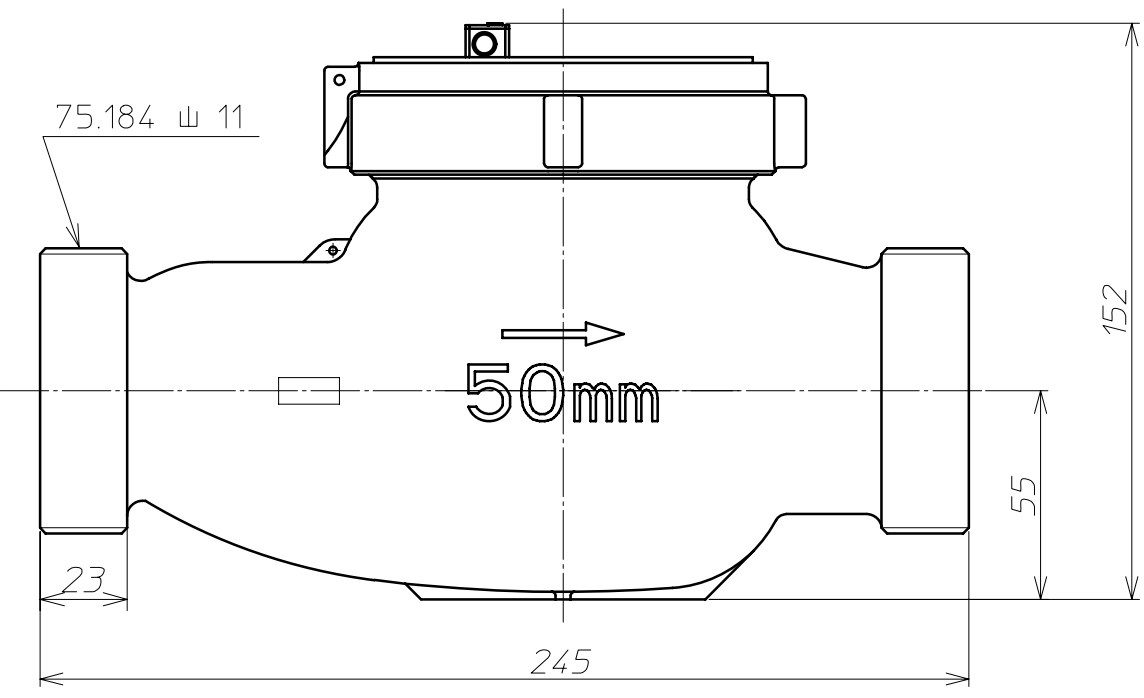

1 2 3 4

A A

B B

C C

D D

E E

F F

③					材	—	備考	GKDS50 エコメーター
②					質		名称	外観寸法図
①					投	⊙	尺	
記号	箇所	年月日	変更	記事	影法	⊙	度	
承	荻	検	大	製	高	2012.4.1	アズビル金門株式会社	Y-GKDS050-A110B-000A00
認	生	図	塚	図	野			