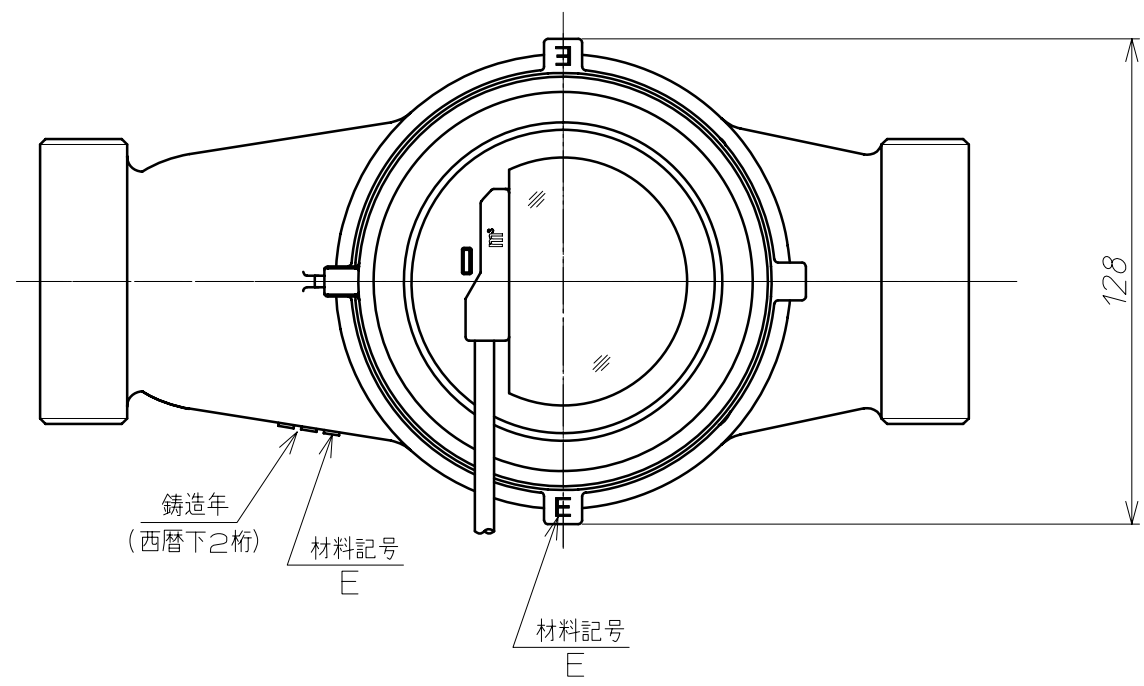

1 2 3 4

A A

B B

C C

D D

E E

F F

③					材	—	備考	GKDS50 エコメーター
②					質		名称	外観寸法図
①					投	⊙	尺	
記号	箇所	年月日	変更	記事	影法	⊙	度	
承	荻	検	大	製	高	2012.4.1	アズビル金門株式会社	Y-GKDS050-A110B-000A00
認	生	図	塚	図	野			